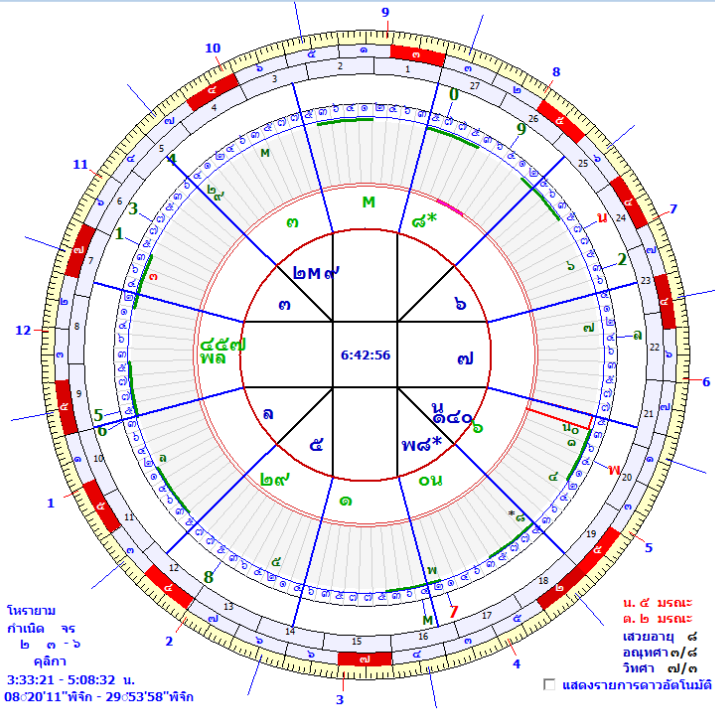

พบกันใหม่สัปดาห์หน้า ซึ่งเป็นคิวของ คุณพงศ์พัฒน์ ศักดิ์ไทย ครับ

โหราตาม
กำเนิด จร
๒ ๓ - ๖
คูศิก
3:33:21 - 5:08:32 น.
08°20'11"พิจก - 29°53'58"พิจก

น. ๕ มรณะ
ค. ๒ มรณะ
เสวยอายุ ๘
อนุเคราะห์
วิเศษ ๗/๓
 แสดงรายการดาวสถิตในมิติ