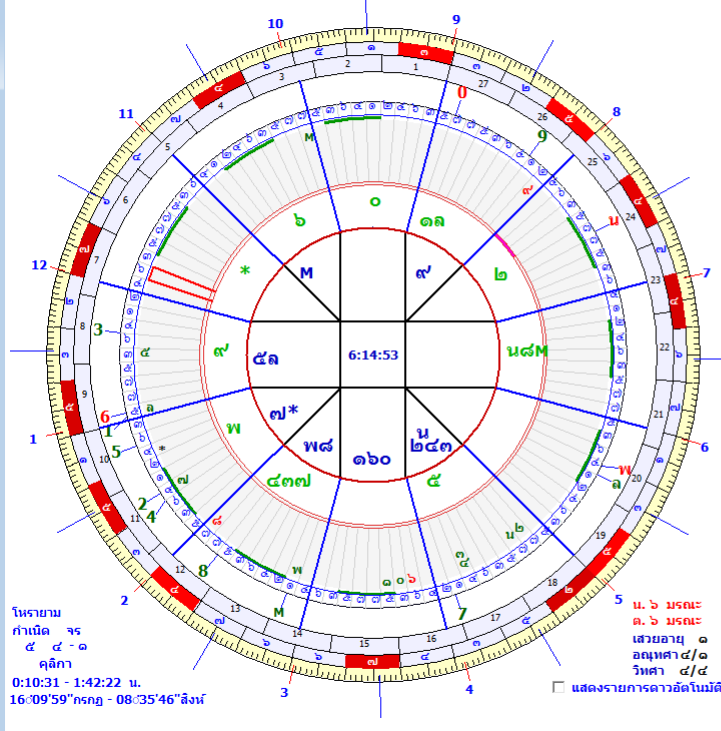

พบกันใหม่สัปดาห์หน้า ซึ่งเป็นคิวของคุณน้ำทิพย์ ครับ

รายการดวงชะตาทำนิตร์ฉบับรายชื่

ชื่อ-สกุล 113.รุ่ง
วันที 04/11/2521 เวลา 01:07:00
เส้นรุ้ง 07°53' เส้นแวง 098°24'
สถานที่ ภูเก็ต เขตเวลา -7 ชม. ไทย
เวลาอักษร 03 ชม 31 นาที 10 วินาที ลายนางศ ลานีรี รามูจิง