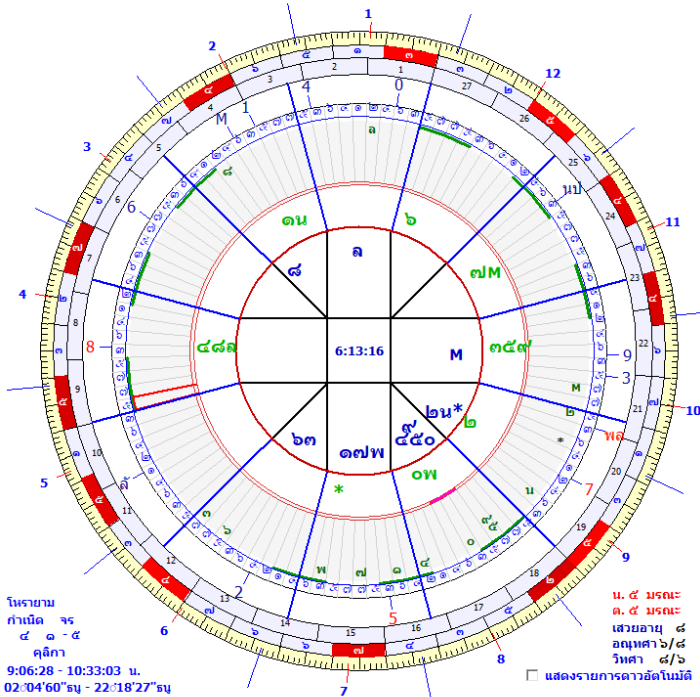

(อย่าลืมติดตามอ่าน คอลัมน์ “ซอกซอนตะลอนไป” ที่ผมเขียนอีกคอลัมน์หนึ่งด้วยนะ

ครับ)

Parastro V2 0.0.90

รายการดวงชะตากำเนิดระบบนิยามะ

ชื่อ-สกุล 219.พรธราธา พหญิง

วันที่ 10/11/2526 เวลา 17:03:00

เส้นรุ้ง 13 ๐42' เส้นแวง 101 ๐05'

สถานที่ ละโว้เมืองเก่า เขตเวลา +7 ชม. ไทย

เวลาภักตร์ 20 ชม 03 นท 19 วน อายุนางส์ ลานหิรี

๕ ๆ ๑๒ กุน จ.ศ. 1345 ราศีเมษ ธาตุไฟ (เดโช)

น. ๒ จัตุศต. ๑ พุธ อังคาร (บุรณฤกษ์)

บน หลัโศกษณ์ ล่าง ราชชากรณ์

เพ็ญ 5:27 ปิฎจมี ลครสาระ (จันทรฤกษ์)

จจุ มีจจุบัน ๑ วัน

วันที่ 25/5/2561 เวลา 12:39:03

๖ ๆ ๗ ปี จอ จ.ศ. 1380

อายุ 34 ปี 5 เดือน 15 วัน

เส้นรุ้ง 13 ๐45' เส้นแวง 100 ๐31'

สถานที่ กรุงเทพมหานคร เขตเวลา +7.00

เพ็ญ 10:43 การณะ 22 วิษุภี นักชดโรด คิลทา10

เวลา	อาทิตย์อุทัย	6:13:16	5:49:34
อาทิตย์	23 ๐48'32"	ตุลย์	09 ๐52'19"
จันทร์	29 ๐18'33"	จตุ	18 ๐29'58"
อังคาร	00 ๐13'29"	พิจ	26 ๐16'30"
พุธ	07 ๐22'33"	ศุภ	12 ๐40'43"
พฤหัสบดี	01 ๐37'20"	ศุภ	09 ๐10'13"
ศุกร์	20 ๐44'44"	พิจ	22 ๐14'18"
เสาร์	14 ๐50'00"	ตุลย์	13 ๐58'33"
อาทิตย์	0 14 ๐24'59"	พิจ	06 ๐23'11"
จันทร์	03 ๐52'12"	จตุ	22 ๐12'56"
อังคาร	06 ๐33'06"	ตุลย์	26 ๐55'41"
พุธ	22 ๐35'03"	พศุภ	14 ๐08'55"
พฤหัสบดี	12 ๐56'44"	เมษ	14 ๐22'02"
ศุกร์	05 ๐04'46"	สิงกร	15 ๐35'16"
เสาร์	22 ๐35'03"	พิจ	14 ๐08'55"
อาทิตย์	22 ๐18'26"	จตุ	

เวลาเกิด ๖:13:16

เวลาตก 17:46:03

เวลาขึ้น 5:49:34

เวลาลับ 18:40:07

เวลาเกิด ๖:13:16

เวลาตก 17:46:03

เวลาขึ้น 5:49:34

เวลาลับ 18:40:07

เวลาเกิด ๖:13:16

เวลาตก 17:46:03

เวลาขึ้น 5:49:34

เวลาลับ 18:40:07