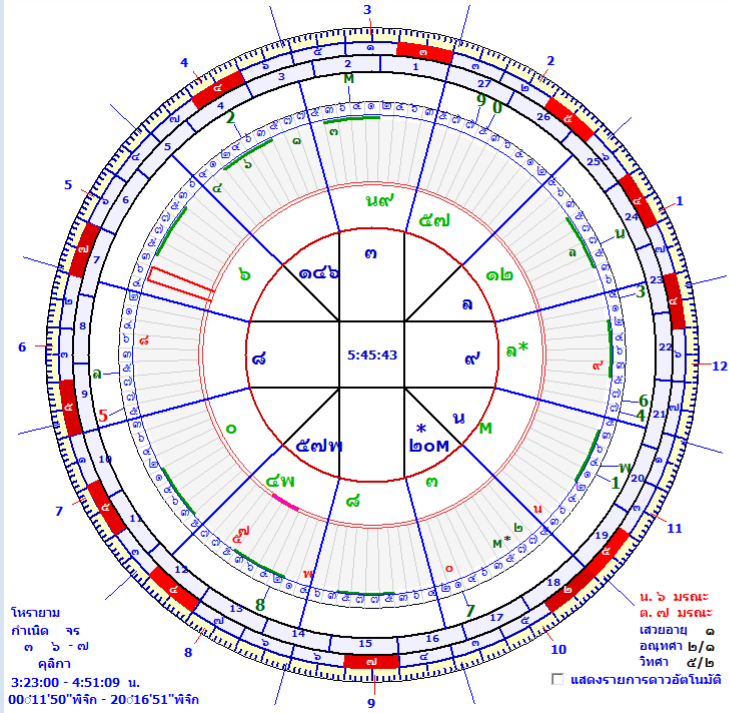

พบกันใหม่สัปดาห์หน้า ซึ่งเป็นคิวของ คุณ นานา ครับ

โหราฐาน
กำเนิด จร
๓ ๖ - ๗
สุริยา
3:23:00 - 4:51:09 น.
00°11'50" พิจิก - 20°16'51" พิจิก

๖ มรณะ
๓.๗ มรณะ
เสวยอายุ ๑
อุณพสา ๒/๑
ริหสา ๔/๒
 แสดงรายการดาวอัลโบมิดี