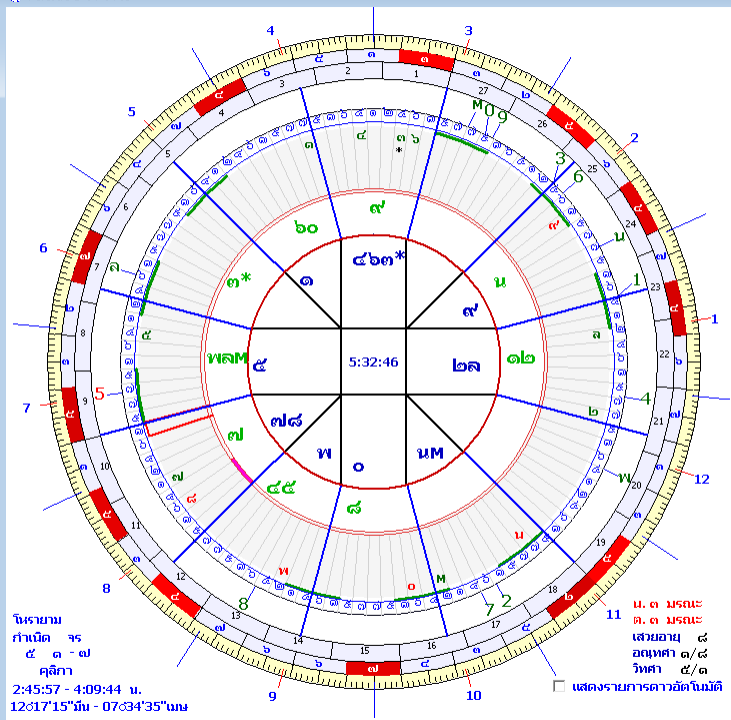

โหราศาสตร์
กำเนิด ๖
๕ ๓ - ๗
ศุภิกา
2:45:57 - 4:09:44 น.
12:17'15" นัน - 07:34'35" นอน

๓. ๓ มรณะ
๔. ๓ มรณะ
๕. ๓ มรณะ
๖. ๓ มรณะ
๗. ๓ มรณะ
๘. ๓ มรณะ
๙. ๓ มรณะ
๑๐. ๓ มรณะ
๑๑. ๓ มรณะ
๑๒. ๓ มรณะ

รายการดวงชะตากำเนิดโหราศาสตร์

ชื่อ-สกุล 87.ประยูรศักดิ์

วันที่ 16/05/2522 เวลา 23:59:00

เส้นรุ้ง 15 ๐07' เส้นแวง 104 ๐20'

สถานที่ ศรีนครินทร์ เขตเวลา -7 ชม. ☒ ไทย

เวลานักโหรา 15 ชม 31 นาที 34 วินาที ลายนางศ์ สาทิโร รามูจริง

๕ ชู ๖ มะเขี จ.ศ. 1341 ราศีมังกร ดาวดับ (ปฐวี)

๖ ชู ๓ ปี มะเขี จ.ศ. 1376

อายุ 35 ปี 7 เดือน 27 วัน

เส้นรุ้ง 13๘45' เส้นแวง 100๘31'

สถานที่ กรุงเทพมหานคร เขตเวลา -7,00 ATLAS

เวลาเกิด 13/2/2558 เวลา 15:48:44

๖ ชู ๓ ปี มะเขี จ.ศ. 1376

อายุ 35 ปี 7 เดือน 27 วัน

เส้นรุ้ง 13๘45' เส้นแวง 100๘31'

สถานที่ กรุงเทพมหานคร เขตเวลา -7,00 ATLAS

เสวยอายุ ครรชนธรี ดวงวารศ พละศักดิ์ ปรัชมนง

อาทิตย์อุทัย 5:32:46 9:40:48
๑๘:23:15 21:20:28

ค่า	องศา	ราศี	นักษัตร
๓	01 ๐39'42"	พฤษ	00 ๐14'49" กุมภ์
๔	01 ๐27'05"	มังกร	14 ๐39'22" พิจิก
๕	16 ๐50'11"	เมษ	07 ๐24'29" มังกร
๖	04 ๐50'41"	เมษ	26 ๐42'41" กุมภ์
๗	06 ๐49'34"	เมษ	00 ๐48'30" มีน
๘	09 ๐18'39"	ศร	22 ๐41'25" พ กรกฎ
๙	13 ๐33'08"	สิงห์	10 ๐08'39" พ พิจิก
๑๐	25 ๐08'53"	พ ดุลย์	19 ๐40'28" พ มีน
๑๑	26 ๐12'06"	พ พิจิก	12 ๐42'37" พ กุมภ์
๑๒	23 ๐18'10"	พ กัมภ์	20 ๐31'11" พ จตุ
๑๓	21 ๐03'52"	พ สิงห์	17 ๐01'15" พ ชีษ
๑๔	22 ๐24'41"	มังกร	25 ๐44'46" พ มีถน
๑๕	01 ๐40'15"	พิจิก	23 ๐02'40" พ มีน
๑๖	21 ๐03'52"	กุมภ์	17 ๐01'15" พ มีน
๑๗	07 ๐34'34"	เมษ	

คืนกา
คืนฤกษ์จักรพรร
Lunar Eclipse